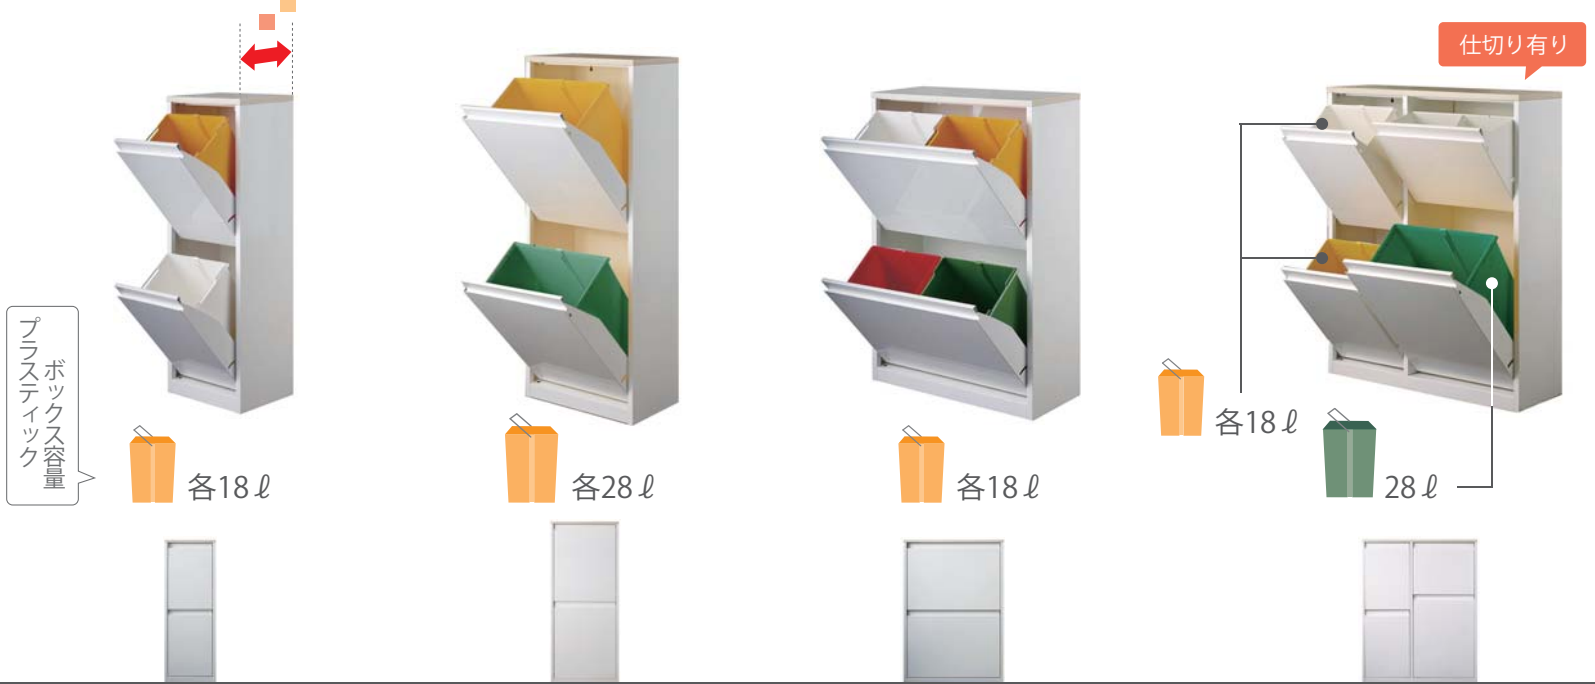

省スペース

取り出し  
スムーズ!!

DUST BOX

分別できるお洒落なダストボックス。ごみ箱に見えないスタイリッシュなデザインです。場所を取らない薄型設計なので、キッチンやリビングのわずかなスペースにも置ける便利なダストボックスです。

選べる4サイズ

幅 32 42 60 72 cm

YY-WSB-32 YY-WSB-42H YY-WSB-60 YY-WSB-72

奥行きは全アイテム 25 cm

■色: WH  
■主材: スチール・プラスチック・天板メラミンシート張り

奥行き 25 cm

超薄型の  
省スペース設計です!

商品紹介動画は  
こちら!

YY-WSB-32ダストボックス  
サイズ: W32×D25~48×H95cm  
色: WH  
税込 ¥23,760 (税抜 ¥21,600)

YY-WSB-42Hダストボックス  
サイズ: W42×D25~56×H115cm  
色: WH  
税込 ¥26,180 (税抜 ¥23,800)

YY-WSB-60ダストボックス  
サイズ: W60×D25~48×H95cm  
色: WH  
税込 ¥33,440 (税抜 ¥30,400)

YY-WSB-72ダストボックス  
サイズ: W72×D25~56×H95cm  
色: WH  
税込 ¥40,590 (税抜 ¥36,900)

丈夫なスチール製

本体はスチール製ですので、頑丈で水や汚れに強く、お手入れもラクラク! マグネットを使用することもできます。

天板メラミンシート仕様

天板はメラミンシート張り。お部屋に馴染む、暖かみのある木目調の仕上がりです。キッチン・ダイニングスペースにはもちろんのこと、リビングやオフィス等、色々な場所でお使い頂けます。

※YY-WSB-72のみ

向かって右上の扉内には小物等を収納できます。仕切りの位置は2箇所から選べます。

仕切り板